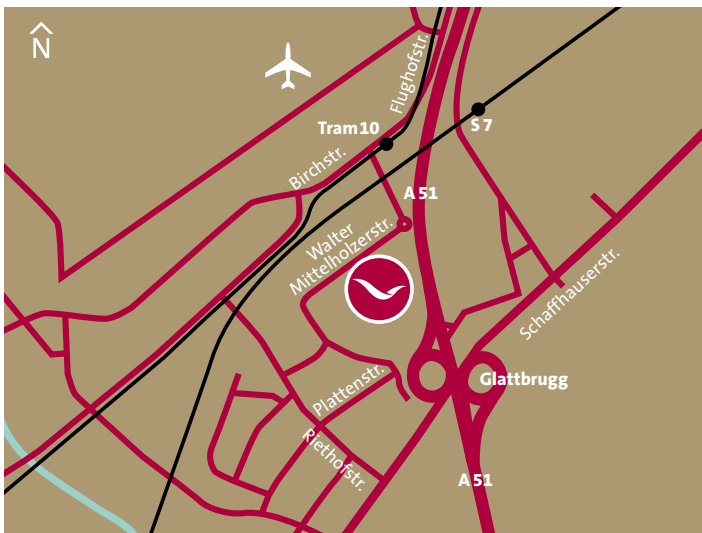

## Location

A kilometre from the airport, 10 minutes to Zürich centre.

### Airport shuttle

Zürich Airport <> Mövenpick Hotel Zürich Airport  
Free hotel shuttle departs every 15 to 30 minutes.  
Meet the shuttle between Arrival 1 & 2.

## Lage

Nahe beim Flughafen, 10 Minuten vom Stadtzentrum entfernt.

### Airport Shuttle

Zürich Airport <> Mövenpick Hotel Zürich Airport  
Ein kostenloser Hotel Shuttle fährt alle 15 bis 30 Minuten.  
Haltestellen zwischen Ankunft 1 & 2.

© Flughafen Zürich AG

Banquet department, direct phone +41 44 808 80 60  
Bankettabteilung, Direktwahl +41 44 808 80 60