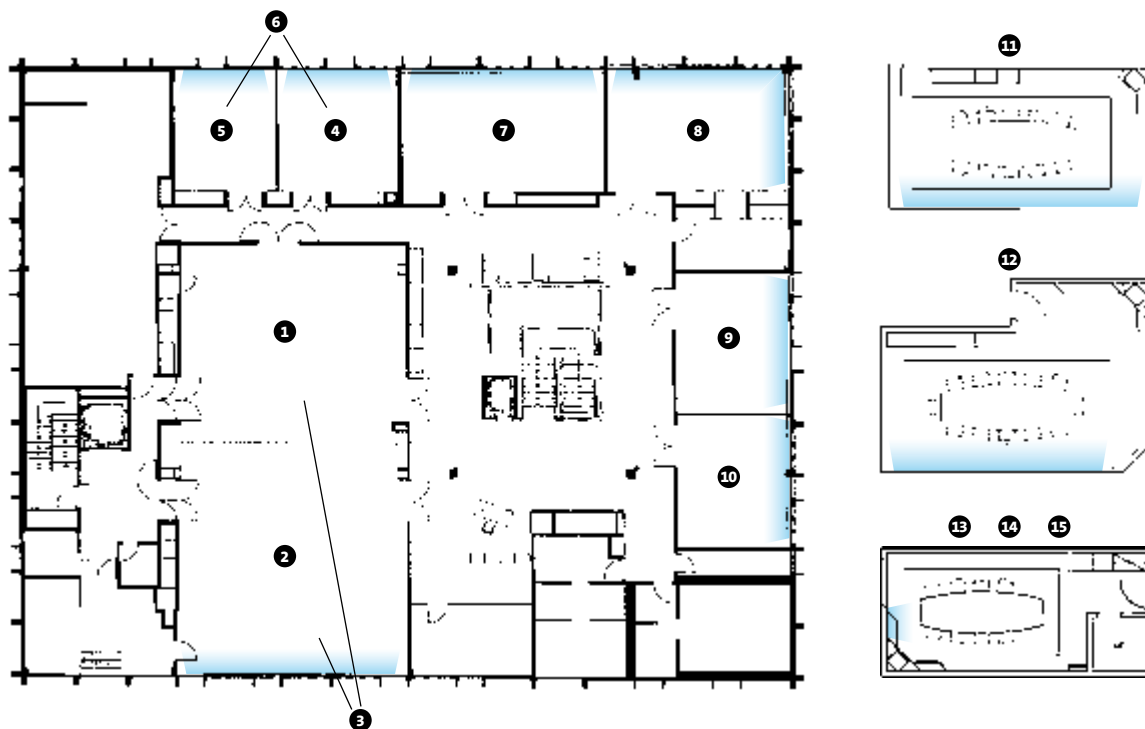

explore

Welcome to Switzerland. Close to Zürich centre, the Mövenpick Hotel Zurich Airport offers all the advantages of a modern hotel within five minutes of the airport. With newly renovated meeting and conference rooms, personalised care and a great location, the hotel is perfect for any type of meeting or event.

Willkommen in der Schweiz. Nahe dem Stadtzentrum Zürichs gelegen, bietet Ihnen das Mövenpick Hotel Zürich Airport alle Vorzüge eines modernen Hotels in Flughafennähe. Besonders für Meetings und Tagungen finden Sie hier das optimale Umfeld.

Rooms Räume	Dimensions Größen	m²	Length Länge	Width Breite	Height Höhe	Capacities in Persons Kapazitäten in Personen	U-Shape U-Form	Classroom Klassen- zimmer	Boardroom Konferenz- tisch	Theatre Theater	Banquet Bankett	Cocktail Cocktail	Cabaret Kabarett	Air-Conditioning Klimaanlage	Daylight Tageslicht	Floor Etage
Seminarräume																
1 Zürich I		104	9	11.5	3.5	30	70	-	120	70	130	42	x	-	1	
2 Zürich II		132	11.5	11.5	3.5	40	90	-	150	90	210	48	x	x	1	
3 Zürich		236	11.5	20.5	3.5	65	160	-	270	180	400	90	x	x	1	
4 London I		30	5	6	3.5	-	-	12	20	-	-	-	x	x	1	
5 London II		36	6	6	3.5	-	-	12	20	-	-	-	x	x	1	
6 London		66	11	6	3.5	30	30	25	50	48	70	30	x	x	1	
7 Paris		61	10	6	3.5	23	25	20	40	40	50	24	x	x	1	
8 Amsterdam		52	7.5	6	3.5	-	-	18	-	-	-	-	x	x	1	
9 Frankfurt		36	7	5.2	3.5	12	18	12	30	-	-	12	x	x	1	
10 Berlin		36	7	5.2	3.5	12	18	12	30	-	-	12	x	x	1	
Sitzungszimmer																
11 Rom		28	7.4	3.8	2.5	-	-	11	-	-	-	-	x	x	0	
12 Prag		33	7.4	4.4	2.5	-	-	13	-	-	-	-	x	x	0	
13 Oslo		23	6.3	3.6	2.5	-	-	8	-	-	-	-	x	x	0	
14 Stockholm		23	6.3	3.6	2.5	-	-	8	-	-	-	-	x	x	0	
15 Helsinki		23	6.3	3.6	2.5	-	-	8	-	-	-	-	x	x	0